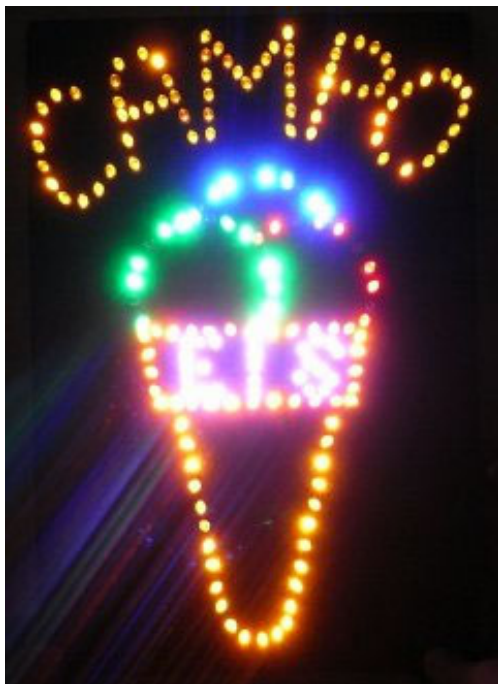

Fotogalerie ... Auswahl von Beleuchtungskörpern

Beleuchtungskörper aus Plexiglas mit versenkten Leuchtdioden

Beleuchtungskörper aus Plexiglas mit aufgesetzten Leuchtdioden

Beispiele für Werbetafeln

Ausgewählte Leuchtdioden (Striche, Herz, Klammern) sind als 3-stufiges Lauflicht geschaltet.

Elektronik: Deco-Lauflicht

Beleuchtungskörper aus Plexiglas mit gefrästen Elementen